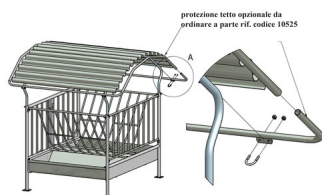

## PROTEZIONE TETTO PORTA FIENO BY FACES-ECO CK INDUSTRIES

### PROTEZIONE TETTO PORTA FIENO BY FACES-ECO CK INDUSTRIES

Valutazione: Nessuna valutazione

**Prezzo**

[Fai una domanda su questo prodotto](#)

Descrizione porta fieno economico in ferro zincato per ballone tondo o per balle ideali per asini e cavalli. - il porta fieno ha come opzionale la protezione tetto da ordinare a parte consigliata per i cavalli ( protezione tetto 10525 ) - il bordo della vasca è rivolto verso l'esterno per evitare che il cavallo inserendo la zampa all'interno si possa ferire.