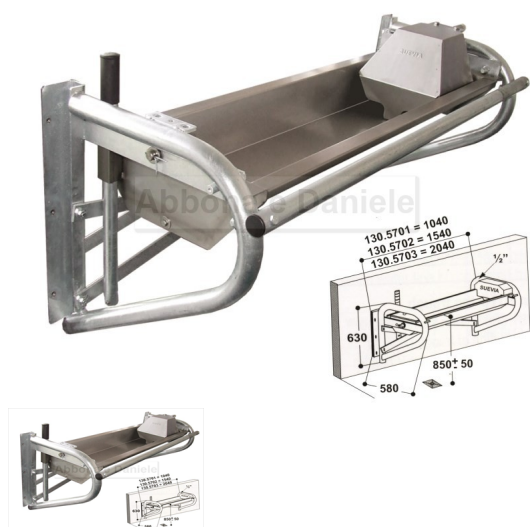

## VASCA SUEVIA INOX MOD. 721 MT.1,0 LT 35 FISSAZIONE A MURO

VASCA SUEVIA INOX MOD. 721 MT.1,0 LT 35 FISSAZIONE A MURO

Valutazione: Nessuna valutazione

**Prezzo**

[Fai una domanda su questo prodotto](#)

Descrizione - vasca in acciaio inox ribaltabile con fissazione a muro. - galleggiante MASTERFLOW con ingresso in ottone 3/4" con la possibilità di regolare in altezza il livello dell'acqua ( 40 lt./ min ) e con la possibilità di invertire la posizione del galleggiante a sx o dx - predisposto per il collegamento con una resistenza elettrica nella parte esterna inferiore della vasca ( vedi modello adattabile ) [Scheda tecnica](#)