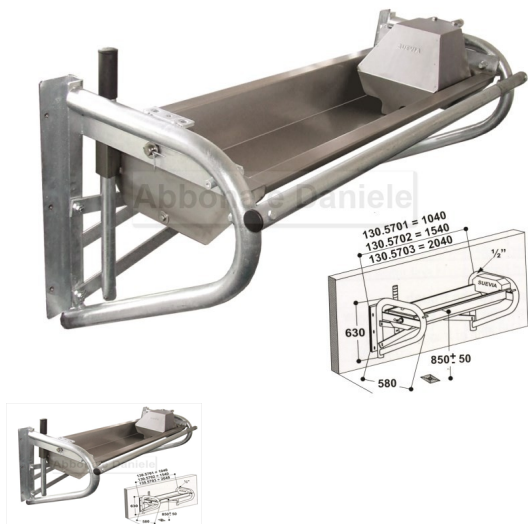

## VASCA SUEVIA INOX MOD. 724 MT.2,5 LT 90 FISSAZIONE A MURO

VASCA SUEVIA INOX MOD. 724 MT.2,5 LT 90 FISSAZIONE A MURO

Valutazione: Nessuna valutazione

**Prezzo**

[Fai una domanda su questo prodotto](#)

Descrizione - vasca in acciaio inox ribaltabile con fissazione a muro. - galleggiante MASTERFLOW con ingresso in ottone 3/4" con la possibilità di regolare in altezza il livello dell'acqua ( 40 lt./ min ) e con la possibilità di invertire la posizione del galleggiante a sx o dx - predisposto per il collegamento con una resistenza elettrica nella parte esterna inferiore della vasca ( vedi modello adattabile ) [Scheda tecnica](#)