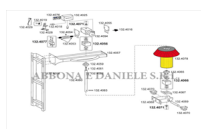

RICAMBIO SUEVIA ALBERO CENTRALE PROFI COW

RICAMBIO SUEVIA ALBERO CENTRALE PROFI COW

Valutazione: Nessuna valutazione

Prezzo

[Fai una domanda su questo prodotto](#)