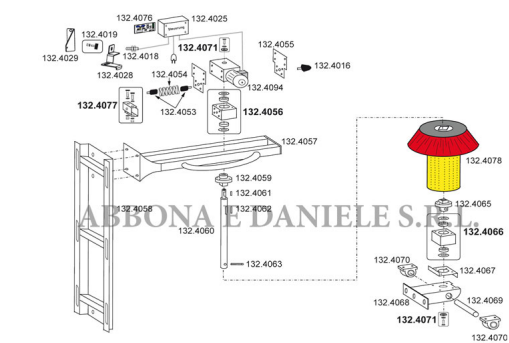

RICAMBIO SUEVIA ALBERO CENTRALE PROFI COW

RICAMBIO SUEVIA ALBERO CENTRALE PROFI COW

Valutazione: Nessuna valutazione

Prezzo

[Fai una domanda su questo prodotto](#)