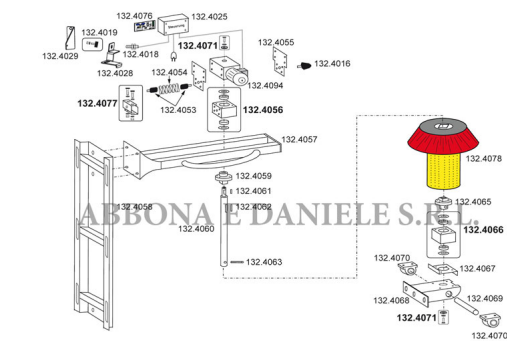

RICAMBIO SUEVIA SCHEDA PRIMARIA PROFICOW-ONE + EASYCLEANER

RICAMBIO SUEVIA SCHEDA PRIMARIA PROFICOW-ONE + EASYCLEANER

Valutazione: Nessuna valutazione

Prezzo

[Fai una domanda su questo prodotto](#)

Descrizione RICAMBIO SUEVIA SCHEDA PRIMARIA PROFICOW-ONE + EASYCLEANER