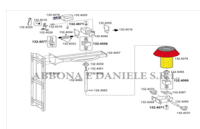

RICAMBIO SUEVIA SCHEDA PRIMARIA PROFICOW-ONE + EASYCLEANER

RICAMBIO SUEVIA SCHEDA PRIMARIA PROFICOW-ONE + EASYCLEANER

Valutazione: Nessuna valutazione

Prezzo

[Fai una domanda su questo prodotto](#)

Descrizione RICAMBIO SUEVIA SCHEDA PRIMARIA PROFICOW-ONE + EASYCLEANER