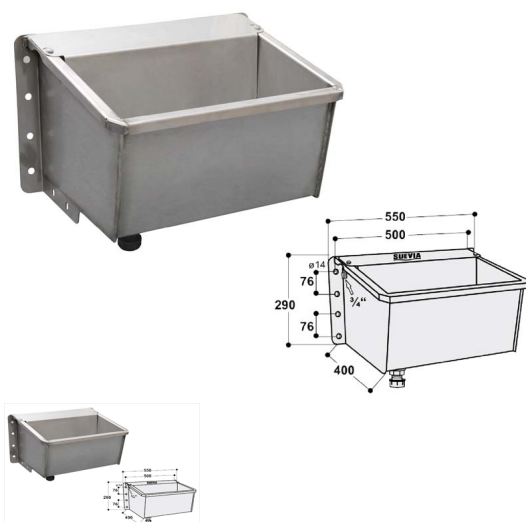

## ABBEVERATOIO INOX SUEVIA mod.6140 cm. 50 FISSAGGIO A PARETE

ABBEVERATOIO INOX SUEVIA mod.6140 cm. 50 FISSAGGIO A PARETE

Valutazione: Nessuna valutazione

**Prezzo**

[Fai una domanda su questo prodotto](#)

Descrizione - vasca in acciaio inox completo di galleggiante ad alta portata ( 40 lt. / min ) - le vasche mod. 1306137 e 1306150 hanno il tappo per lo svuotamento in gomma che permette di liberare la vasca velocemente. - fissazione a muro. - la vasca 1306137 è già completa di tubo interno per il ricircolo mentre i modelli 1306140 ( 1316049 ) e per il modello 1306150 ( 1316052 ) da acquistare a parte. [Scheda tecnica](#)