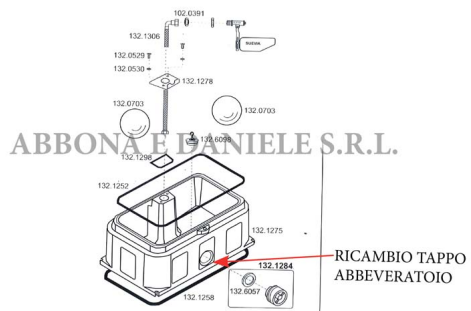

RICAMBIO SUEVIA TAPPO PER ABBEVERATOIO MOD.640-860 DOPO 2010

RICAMBIO SUEVIA TAPPO PER ABBEVERATOIO MOD.640-860 DOPO 2010

Valutazione: Nessuna valutazione

Prezzo

[Fai una domanda su questo prodotto](#)