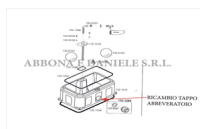

RICAMBIO SUEVIA TAPPO PER ABBEVERATOIO MOD.640-860 DOPO 2010

RICAMBIO SUEVIA TAPPO PER ABBEVERATOIO MOD.640-860 DOPO 2010

Valutazione: Nessuna valutazione

Prezzo

[Fai una domanda su questo prodotto](#)