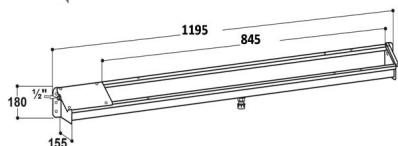

ABBEVERATOIO SUEVIA MT.1,20 INOX PER OVI-CAPRINI

SUEVIA

ARBONA E DANIELE S.R.L.

ABBEVERATOIO SUEVIA MT.1,20 INOX PER OVI-CAPRINI

Valutazione: Nessuna valutazione

Prezzo

[Fai una domanda su questo prodotto](#)

Descrizione Abbeveratoio in acciaio inox per ovi caprini con galleggiante. Dimensioni: Lunghezza mt.1,20 totale (0,85 mt. lo spazio utile di abbeveraggio) Profondità 15,5 cm. Altezza 18 cm. [Scheda tecnica](#)