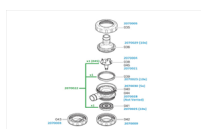

RICAMBIO COLLETTORE ITP 207 CORPO INFERIORE NON VENTILATO

RICAMBIO COLLETTORE ITP 207 CORPO INFERIORE NON VENTILATO

Valutazione: Nessuna valutazione

Prezzo

[Fai una domanda su questo prodotto](#)