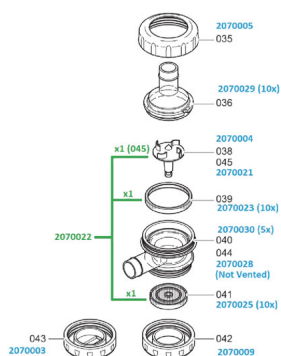

RICAMBIO COLLETTORE ITP 207 CORPO INFERIORE NON VENTILATO

RICAMBIO COLLETTORE ITP 207 CORPO INFERIORE NON VENTILATO

Valutazione: Nessuna valutazione

Prezzo

[Fai una domanda su questo prodotto](#)