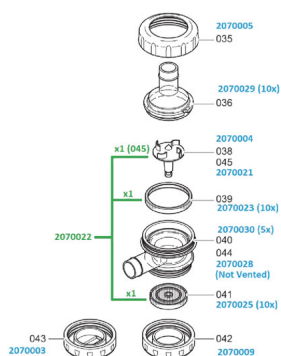

## RICAMBIO COLLETTORE ITP 207 CORPO INFERIORE SET 5 PZ.

RICAMBIO COLLETTORE ITP 207 CORPO INFERIORE SET 5 PZ.

Valutazione: Nessuna valutazione

**Prezzo**

[Fai una domanda su questo prodotto](#)