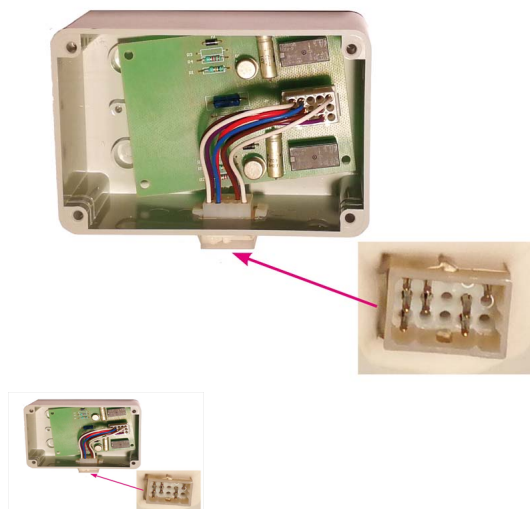

## RICAMBIO ALLATTATRICE SCHEDA SONDE INTERNATIONAL VECC MOD

RICAMBIO ALLATTATRICE SCHEDA SONDE INTERNATIONAL VECC MOD

Valutazione: Nessuna valutazione

**Prezzo**

[Fai una domanda su questo prodotto](#)

Descrizione Schede sonde allett international tecno 250.