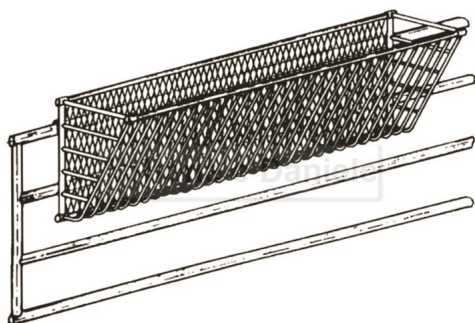

GRIGLIA POSTERIORE PER PORTA FIENO MODULARE CK 10505

GRIGLIA POSTERIORE PER PORTA FIENO MODULARE CK 10505

Valutazione: Nessuna valutazione

Prezzo

[Fai una domanda su questo prodotto](#)

Descrizione Porta fieno modulare da applicare su barriera e tubi divisori. Griglia posteriore di contenimento. Ideale per ovi-caprini e vitellini interasse tubi 10cm,