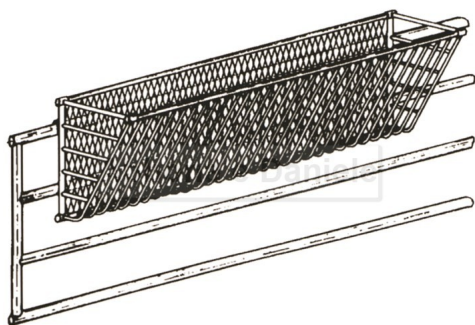

PORTA FIENO CK 3 MT +TESTATA GANCIO SENZA GRIGLIA POSTERIORE

PORTA FIENO CK 3 MT +TESTATA GANCIO SENZA GRIGLIA POSTERIORE

Valutazione: Nessuna valutazione

Prezzo

[Fai una domanda su questo prodotto](#)

Descrizione Porta fieno modulare da applicare su barriera e tubi divisori. Griglia posteriore di contenimento. Ideale per ovi-caprini e vitellini interasse tubi 10cm