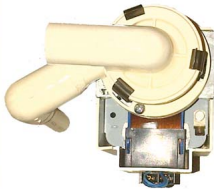

## RICAMBIO ALLATTATRICE POMPA ACQUA NURSELAC/TECNO 250

RICAMBIO ALLATTATRICE POMPA ACQUA NURSELAC/TECNO 250

Valutazione: Nessuna valutazione

**Prezzo**

[Fai una domanda su questo prodotto](#)

Descrizione Pompa acqua completa Nurselac/Tecno 250.