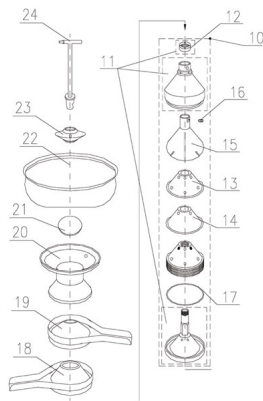

RICAMBIO SCREMATRICE FJ350 CONO PLASTICA SC15

Ricambi scrematrice

per trovare il ricambio
digitate nella sezione
ricerca del sito SC
seguito dal numero es:
SC10

RICAMBIO SCREMATRICE FJ350 CONO PLASTICA SC15