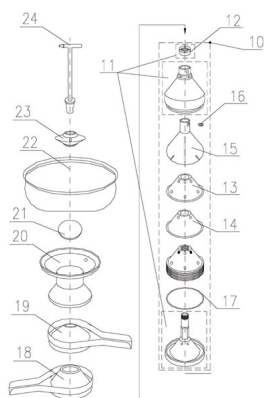

RICAMBIO SCREMATRICE FJ600 CONO PLASTICA CON VITE SC15

Ricambi scrematrice

per trovare il ricambio
digitate nella sezione
ricerca del sito SC
seguito dal numero es:
SC10

RICAMBIO SCREMATRICE FJ600 CONO PLASTICA CON VITE SC15