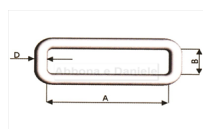

## ANELLO RETTANGOLARE CM. 4 PER COLLARE IN NYLON

ANELLO RETTANGOLARE CM. 4 PER COLLARE IN NYLON

Valutazione: Nessuna valutazione

**Prezzo**

[Fai una domanda su questo prodotto](#)

Descrizione Anello rettangolare con luce interna cm.4 utilizzato per fermare lo scorrimento della catena all'interno del collare in nylon.