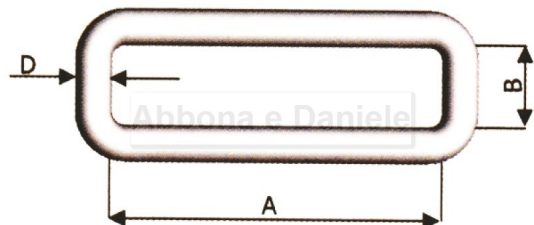

## ANELLO RETTANGOLARE CM. 4 PER COLLARE IN NYLON

ANELLO RETTANGOLARE CM. 4 PER COLLARE IN NYLON

Valutazione: Nessuna valutazione

**Prezzo**

[Fai una domanda su questo prodotto](#)

Descrizione Anello rettangolare con luce interna cm.4 utilizzato per fermare lo scorrimento della catena all'interno del collare in nylon.