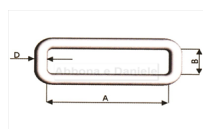

ANELLO RETTANGOLARE CM. 5 PER COLLARE IN NYLON

ANELLO RETTANGOLARE CM. 5 PER COLLARE IN NYLON

Valutazione: Nessuna valutazione

Prezzo

[Fai una domanda su questo prodotto](#)

Descrizione Anello rettangolare con luce interna cm.5 utilizzato per fermare lo scorrimento della catena all'interno del collare in nylon.