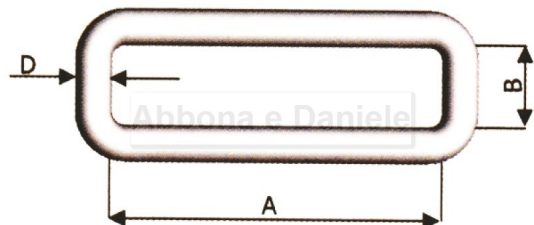

ANELLO RETTANGOLARE CM. 5 PER COLLARE IN NYLON

ANELLO RETTANGOLARE CM. 5 PER COLLARE IN NYLON

Valutazione: Nessuna valutazione

Prezzo

[Fai una domanda su questo prodotto](#)

Descrizione Anello rettangolare con luce interna cm.5 utilizzato per fermare lo scorrimento della catena all'interno del collare in nylon.