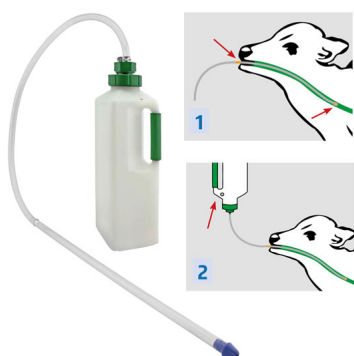

BIBERON VITELLI 3 LT CON SONDA RIGIDA

BIBERON VITELLI 3 LT CON SONDA RIGIDA

Valutazione: Nessuna valutazione

Prezzo

[Fai una domanda su questo prodotto](#)

Descrizione Biberon vitelli con cannula consigliato dai veterinari per somministrare il colostro ed altri liquidi ai vitelli appena nati. Disponibile nella versione con sonda rigida oppure flessibile. Sulla sonda è indicato il punto massimo di inserimento nel collo dell'animale per arrivare direttamente nello stomaco.