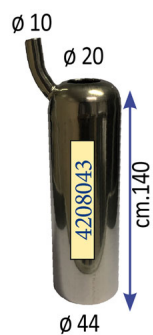

## CANNELLO INOX 44.5 x 140 x 20,0 gr.175

CANNELLO INOX 44.5 x 140 x 20,0 gr.175

Valutazione: Nessuna valutazione

**Prezzo**

[Fai una domanda su questo prodotto](#)