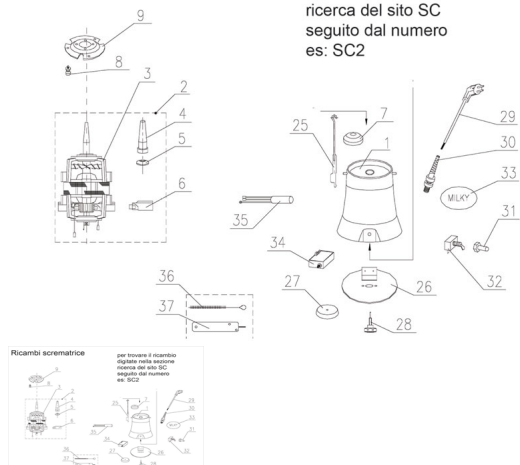

RICAMBIO SCREMATRICE FJ60-90-125-130 PIEDINO IN GOMMA

Ricambi scrematrice

per trovare il ricambio
digitate nella sezione
ricerca del sito SC
seguito dal numero
es: SC2

RICAMBIO SCREMATRICE FJ60-90-125-130 PIEDINO IN GOMMA