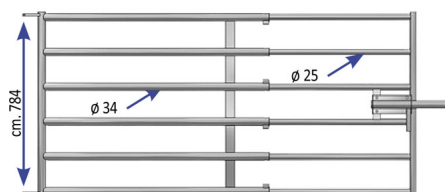

BARRIERA PORTA 6 TUBI VITELLI 1,50-2,50 mt.testata con chiav

Barriera 6 tubi per vitelli con testata porta

Cod. Articolo	Descrizione
50325	0,6 a 1,5 mt.
50320	1,5 a 2,5 mt.
50321	2,5 a 3,5 mt.
50322	3,5 a 4,5 mt.
50323	4,5 a 5,5 mt.

BARRIERA PORTA 6 TUBI VITELLI 1,50-2,50 mt.testata con chiav

Valutazione: Nessuna valutazione

Prezzo

[Fai una domanda su questo prodotto](#)

Descrizione Barriera per vitelli a 6 tubi completa di testata con chiavistello Lunghezza estensibile da mt. 1,50 a 2,50