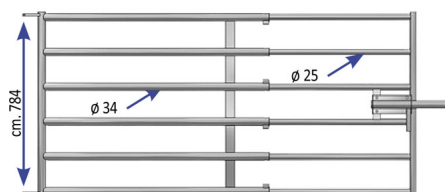

BARRIERA PORTA 6 TUBI VITELLI 2,50-3,50 mt.testata con chiav

Barriera 6 tubi per vitelli con testata porta

Cod. Articolo	Descrizione
50325	0,6 a 1,5 mt.
50320	1,5 a 2,5 mt.
50321	2,5 a 3,5 mt.
50322	3,5 a 4,5 mt.
50323	4,5 a 5,5 mt.

BARRIERA PORTA 6 TUBI VITELLI 2,50-3,50 mt.testata con chiav

Valutazione: Nessuna valutazione

Prezzo

[Fai una domanda su questo prodotto](#)

Descrizione Barriera per vitelli a 6 tubi completa di testata con chiavistello Lunghezza estensibile da mt. 2,50 a 3,50