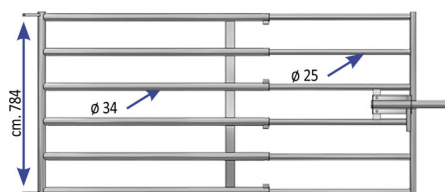

BARRIERA PORTA 6 TUBI VITELLI 3,50-4,50 mt.testata con chiav

Barriera 6 tubi per vitelli con testata porta

Cod. Articolo	Descrizione
50325	0,6 a 1,5 mt.
50320	1,5 a 2,5 mt.
50321	2,5 a 3,5 mt.
50322	3,5 a 4,5 mt.
50323	4,5 a 5,5 mt.

BARRIERA PORTA 6 TUBI VITELLI 3,50-4,50 mt.testata con chiav

Valutazione: Nessuna valutazione

Prezzo

[Fai una domanda su questo prodotto](#)

Descrizione Barriera per vitelli a 6 tubi completa di testata con chiavistello Lunghezza estensibile da mt. 3,50 a 4,50