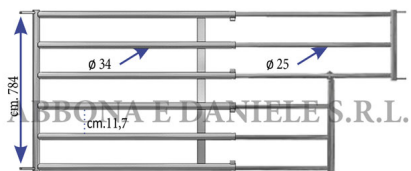

CANCELLO PER ABBEVERATOIO 6 TUBI VITELLI 3,50 - 4,50 MT

CANCELLO PER ABBEVERATOIO 6 TUBI VITELLI 3,50 - 4,50 MT

Valutazione: Nessuna valutazione

Prezzo

[Fai una domanda su questo prodotto](#)

Descrizione Barriera per vitelli a 6 tubi completa di testata con taglio per abbeveratoio. Lunghezza estensibile da mt. 3,50 a 4,50