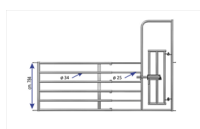

CANCELLO PASSAGGIO UOMO/VITELL 6 TUBI VITELLI 0,90 - 1,50 MT

CANCELLO PASSAGGIO UOMO/VITELL 6 TUBI VITELLI 0,90 - 1,50 MT

Valutazione: Nessuna valutazione

Prezzo

[Fai una domanda su questo prodotto](#)

Descrizione Barriera per vitelli a 6 tubi completa di testata con passaggio uomo e vitello. Lunghezza estensibile da mt. 0,90 a 1,50