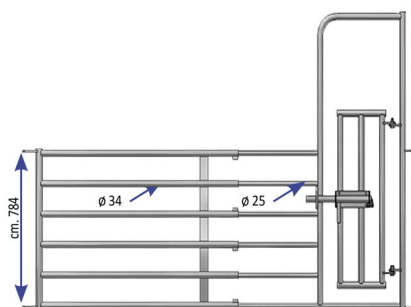

CANCELLO PASSAGGIO UOMO/VITELL 6 TUBI VITELLI 0,90 - 1,50 MT

CANCELLO PASSAGGIO UOMO/VITELL 6 TUBI VITELLI 0,90 - 1,50 MT

Valutazione: Nessuna valutazione

Prezzo

[Fai una domanda su questo prodotto](#)

Descrizione Barriera per vitelli a 6 tubi completa di testata con passaggio uomo e vitello. Lunghezza estensibile da mt. 0,90 a 1,50