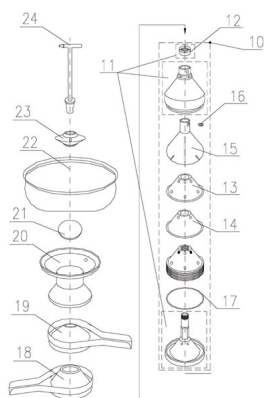

RICAMBIO SCREMATRICE FJ60-90-125-130 CONO PLAST + VITE SC15

Ricambi scrematrice

per trovare il ricambio
digitate nella sezione
ricerca del sito SC
seguito dal numero es:
SC10

RICAMBIO SCREMATRICE FJ60-90-125-130 CONO PLAST + VITE SC15