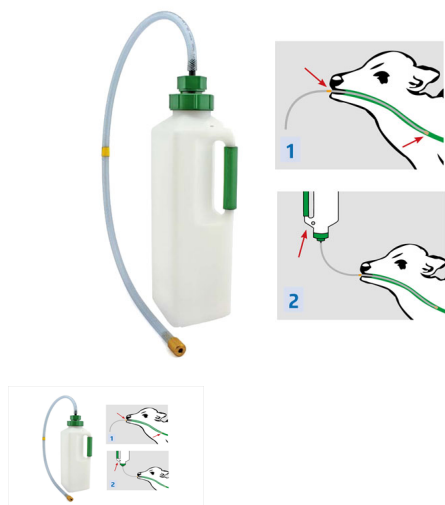

BIBERON VITELLI 3 LT GW CON SONDA FLESSIBILE PER COLOSTRO

BIBERON VITELLI 3 LT GW CON SONDA FLESSIBILE PER COLOSTRO

Valutazione: Nessuna valutazione

Prezzo

[Fai una domanda su questo prodotto](#)

Descrizione Biberon vitelli con cannula consigliato dai veterinari per somministrare il colostro ed altri liquidi ai vitelli appena nati.

Disponibile nella versione con sonda rigida oppure flessibile.

Sulla sonda è indicato il punto massimo di inserimento nel collo dell'animale per arrivare direttamente nello stomaco.