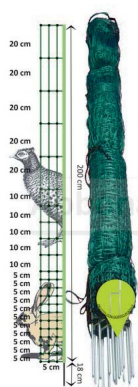

RETE LEPRI FAGIANI H. 200 CM CON PALETTI 25 mt.

Rete preambientamento
lepri, fagiani 200 cm
Rotolo da 25 m, altezza
rete fuori terra: 200 cm
altezza paletti con punta:
218 cm
n. di pali inseriti: 11
diametro paletti: 2 cm

RETE LEPRI FAGIANI H. 200 CM CON PALETTI 25 mt.

Valutazione: Nessuna valutazione

Prezzo

[Fai una domanda su questo prodotto](#)