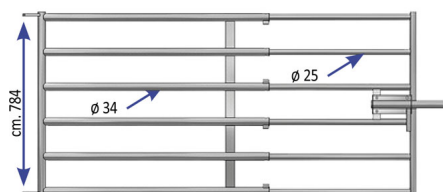

BARRIERA PORTA 6 TUBI VITELLI 4,50-5,50 mt.testata con chiav

Barriera 6 tubi per vitelli con testata porta

Cod. Articolo	Descrizione
50325	0,6 a 1,5 mt.
50320	1,5 a 2,5 mt.
50321	2,5 a 3,5 mt.
50322	3,5 a 4,5 mt.
50323	4,5 a 5,5 mt.

BARRIERA PORTA 6 TUBI VITELLI 4,50-5,50 mt.testata con chiav

Valutazione: Nessuna valutazione

Prezzo

[Fai una domanda su questo prodotto](#)

Descrizione Barriera per vitelli a 6 tubi completa di testata con chiavistello Lunghezza estensibile da mt. 4,50 a 5,50