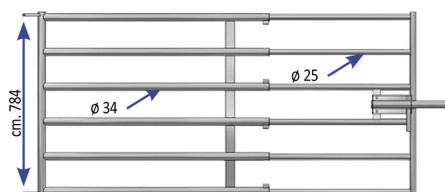

BARRIERA PORTA 6 TUBI VITELLI 0,60-1,50 mt.testata con chiav

Barriera 6 tubi per vitelli con testata porta

Cod. Articolo	Descrizione
50325	0,6 a 1,5 mt.
50320	1,5 a 2,5 mt.
50321	2,5 a 3,5 mt.
50322	3,5 a 4,5 mt.
50323	4,5 a 5,5 mt.

BARRIERA PORTA 6 TUBI VITELLI 0,60-1,50 mt.testata con chiav

Valutazione: Nessuna valutazione

Prezzo

[Fai una domanda su questo prodotto](#)

Descrizione Barriera per vitelli a 6 tubi completa di testata con chiavistello Lunghezza estensibile da mt. 0,60 a 1,50