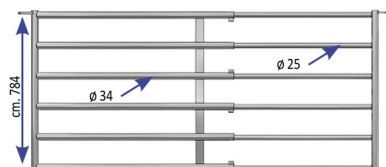

## BARRIERA 6 TUBI VITELLI 0,60-1,50 mt.testata senza chiaviste

Barriera 6 tubi per vitelli con testata cancello

Cod. Articolo	Descrizione
50326	0,6 a 1,5 mt.
50308	1,5 a 2,5 mt.
50309	2,5 a 3,5 mt.
50310	3,5 a 4,5 mt.
50328	4,5 a 5,5 mt.

BARRIERA 6 TUBI VITELLI 0,60-1,50 mt.testata senza chiaviste

Valutazione: Nessuna valutazione

**Prezzo**

[Fai una domanda su questo prodotto](#)

Descrizione Barriera per vitelli a 6 tubi completa di testata std. Lunghezza estensibile da mt. 0,60 a 1,50