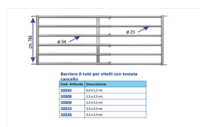

## BARRIERA 6 TUBI VITELLI 4,50-5,50 mt.testata senza chiaviste

Barriera 6 tubi per vitelli con testata cancello

Cod. Articolo	Descrizione
50326	0,6 a 1,5 mt.
50308	1,5 a 2,5 mt.
50309	2,5 a 3,5 mt.
50310	3,5 a 4,5 mt.
50328	4,5 a 5,5 mt.

BARRIERA 6 TUBI VITELLI 4,50-5,50 mt.testata senza chiaviste

Valutazione: Nessuna valutazione

**Prezzo**

[Fai una domanda su questo prodotto](#)

Descrizione Barriera per vitelli a 6 tubi completa di testata std. Lunghezza estensibile da mt. 4,50 a 5,50