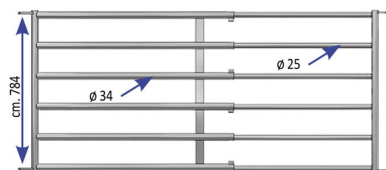

## BARRIERA 6 TUBI VITELLI 4,50-5,50 mt.testata senza chiaviste

Barriera 6 tubi per vitelli con testata cancello

Cod. Articolo	Descrizione
50326	0,6 a 1,5 mt.
50308	1,5 a 2,5 mt.
50309	2,5 a 3,5 mt.
50310	3,5 a 4,5 mt.
50328	4,5 a 5,5 mt.

BARRIERA 6 TUBI VITELLI 4,50-5,50 mt.testata senza chiaviste

Valutazione: Nessuna valutazione

**Prezzo**

[Fai una domanda su questo prodotto](#)

Descrizione Barriera per vitelli a 6 tubi completa di testata std. Lunghezza estensibile da mt. 4,50 a 5,50