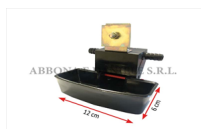

## ABBEVERATOIO CONIGLI AUTOMATICO MOD.GRANDE

ABBEVERATOIO CONIGLI AUTOMATICO MOD.GRANDE

Valutazione: Nessuna valutazione

**Prezzo**

[Fai una domanda su questo prodotto](#)

Descrizione Abbeveratoio per conigli automatico con vaschetta cm.6 x 12 con attacco per la gabbia e ingresso dell' acqua laterale