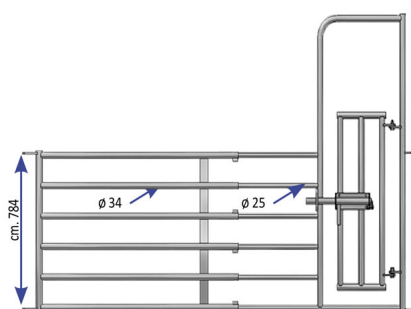

CANCELLO PASSAGGIO UOMO/VITELL 6 TUBI VITELLI 1,80 - 2,50 MT

CANCELLO PASSAGGIO UOMO/VITELL 6 TUBI VITELLI 1,80 - 2,50 MT

Valutazione: Nessuna valutazione

Prezzo

[Fai una domanda su questo prodotto](#)

Descrizione Barriera per vitelli a 6 tubi completa di testata con passaggio uomo e vitello. Lunghezza estensibile da mt. 1,80 a 2,50