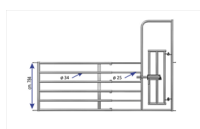

CANCELLO PASSAGGIO UOMO/VITELL 6 TUBI VITELLI 1,80 - 2,50 MT

CANCELLO PASSAGGIO UOMO/VITELL 6 TUBI VITELLI 1,80 - 2,50 MT

Valutazione: Nessuna valutazione

Prezzo

[Fai una domanda su questo prodotto](#)

Descrizione Barriera per vitelli a 6 tubi completa di testata con passaggio uomo e vitello. Lunghezza estensibile da mt. 1,80 a 2,50