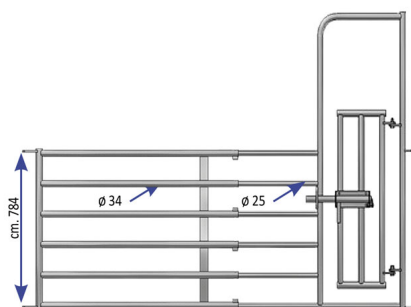

CANCELLO PASSAGGIO UOMO/VITELL 6 TUBI VITELLI 2,50 - 3,50 MT

CANCELLO PASSAGGIO UOMO/VITELL 6 TUBI VITELLI 2,50 - 3,50 MT

Valutazione: Nessuna valutazione

Prezzo

[Fai una domanda su questo prodotto](#)

Descrizione Barriera per vitelli a 6 tubi completa di testata con passaggio uomo e vitello. Lunghezza estensibile da mt. 2,50 a 3,50