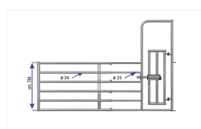

CANCELLO PASSAGGIO UOMO/VITELL 6 TUBI VITELLI 2,50 - 3,50 MT

CANCELLO PASSAGGIO UOMO/VITELL 6 TUBI VITELLI 2,50 - 3,50 MT

Valutazione: Nessuna valutazione

Prezzo

[Fai una domanda su questo prodotto](#)

Descrizione Barriera per vitelli a 6 tubi completa di testata con passaggio uomo e vitello. Lunghezza estensibile da mt. 2,50 a 3,50