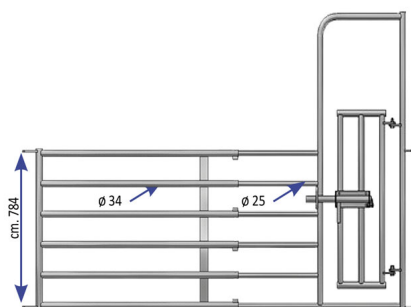

CANCELLO PASSAGGIO UOMO/VITELL 6 TUBI VITELLI 3,80 - 4,50 MT

CANCELLO PASSAGGIO UOMO/VITELL 6 TUBI VITELLI 3,80 - 4,50 MT

Valutazione: Nessuna valutazione

Prezzo

[Fai una domanda su questo prodotto](#)

Descrizione Barriera per vitelli a 6 tubi completa di testata con passaggio uomo e vitello. Lunghezza estensibile da mt. 3,80 a 4,50