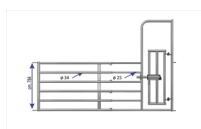

CANCELLO PASSAGGIO UOMO/VITELL 6 TUBI VITELLI 3,80 - 4,50 MT

CANCELLO PASSAGGIO UOMO/VITELL 6 TUBI VITELLI 3,80 - 4,50 MT

Valutazione: Nessuna valutazione

Prezzo

[Fai una domanda su questo prodotto](#)

Descrizione Barriera per vitelli a 6 tubi completa di testata con passaggio uomo e vitello. Lunghezza estensibile da mt. 3,80 a 4,50