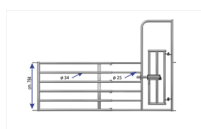

CANCELLO PASSAGGIO UOMO/VITELL 6 TUBI VITELLI 4,80 - 5,50 MT

CANCELLO PASSAGGIO UOMO/VITELL 6 TUBI VITELLI 4,80 - 5,50 MT

Valutazione: Nessuna valutazione

Prezzo

[Fai una domanda su questo prodotto](#)

Descrizione Barriera per vitelli a 6 tubi completa di testata con passaggio uomo e vitello. Lunghezza estensibile da mt. 4,80 a 5,50