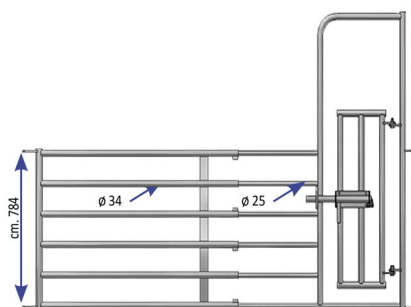

CANCELLO PASSAGGIO UOMO/VITELL 6 TUBI VITELLI 4,80 - 5,50 MT

CANCELLO PASSAGGIO UOMO/VITELL 6 TUBI VITELLI 4,80 - 5,50 MT

Valutazione: Nessuna valutazione

Prezzo

[Fai una domanda su questo prodotto](#)

Descrizione Barriera per vitelli a 6 tubi completa di testata con passaggio uomo e vitello. Lunghezza estensibile da mt. 4,80 a 5,50