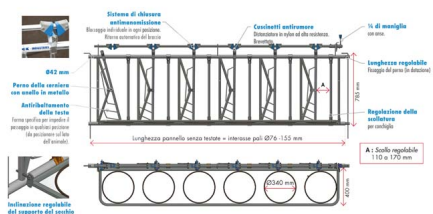

AUTOCATTURA LIBERTY VITELLI mt.2,5 - 5 POSTI con porta secchio

AUTOCATTURA LIBERTY VITELLI mt.2,5 - 5 POSTI con porta secchio

Valutazione: Nessuna valutazione

Prezzo

[Fai una domanda su questo prodotto](#)

Descrizione AUTOCATTURA LIBERTY VITELLI mt.2,5 - 5 POSTI con porta secchio