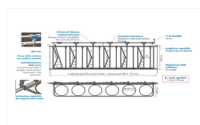

AUTOCATTURA LIBERTY VITELLI mt.2,5 - 5 POSTI con porta secchio

AUTOCATTURA LIBERTY VITELLI mt.2,5 - 5 POSTI con porta secchio

Valutazione: Nessuna valutazione

Prezzo

[Fai una domanda su questo prodotto](#)

Descrizione AUTOCATTURA LIBERTY VITELLI mt.2,5 - 5 POSTI con porta secchio