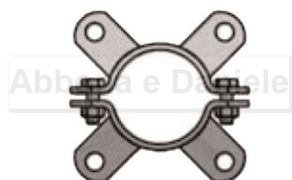

COLLARE PER PIANTONE CK diam.100 4 DIREZIONI la coppia

COLLARE PER PIANTONE CK diam.100 4 DIREZIONI la coppia

Valutazione: Nessuna valutazione

Prezzo

[Fai una domanda su questo prodotto](#)