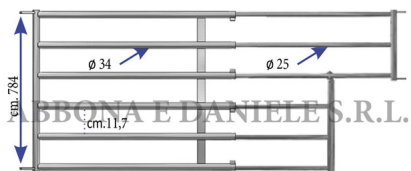

## CANCELLO PER ABBEVERATOIO 6 TUBI VITELLI 0,60 - 1,50 MT

CANCELLO PER ABBEVERATOIO 6 TUBI VITELLI 0,60 - 1,50 MT

Valutazione: Nessuna valutazione

**Prezzo**

[Fai una domanda su questo prodotto](#)

Descrizione Barriera per vitelli a 6 tubi completa di testata con taglio per abbeveratoio. Lunghezza estensibile da mt. 0,60 a 1,50