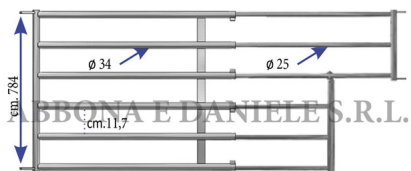

## CANCELLO PER ABBEVERATOIO 6 TUBI VITELLI 1,50 - 2,50 MT

CANCELLO PER ABBEVERATOIO 6 TUBI VITELLI 1,50 - 2,50 MT

Valutazione: Nessuna valutazione

**Prezzo**

[Fai una domanda su questo prodotto](#)

Descrizione Barriera per vitelli a 6 tubi completa di testata con taglio per abbeveratoio. Lunghezza estensibile da mt. 1,50 a 2,50