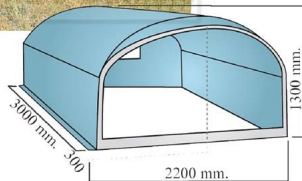

BOX SUINI IN VETRORESINA - COIBENTAZIONE TETTO mm.10

BOX SUINI IN VETRORESINA - COIBENTAZIONE TETTO mm.10

Valutazione: Nessuna valutazione

Prezzo

[Fai una domanda su questo prodotto](#)

Descrizione Box specifico per suini in vetroresina, lavabile, robusto all'urto e resiste agli agenti atmosferici. Sul tetto sono previsti due ganci per poterlo movimentare senza problemi. Nella parte anteriore si può applicare una chiusura con un passaggio per suini ed applicargli la tenda in pvc (NON COMPRESA)