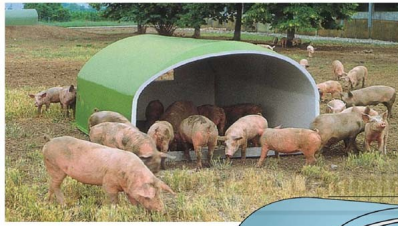

BOX SUINI IN VETRORESINA - COIBENTAZIONE TETTO mm.10

BOX SUINI IN VETRORESINA - COIBENTAZIONE TETTO mm.10

Valutazione: Nessuna valutazione

Prezzo

[Fai una domanda su questo prodotto](#)

Descrizione Box specifico per suini in vetroresina, lavabile, robusto all'urto e resiste agli agenti atmosferici. Sul tetto sono previsti due ganci per poterlo movimentare senza problemi. Nella parte anteriore si può applicare una chiusura con un passaggio per suini ed applicargli la tenda in pvc (NON COMPRESA)