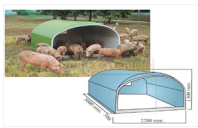

BOX SUINI IN VETRORESINA - COIBENTAZIONE TETTO mm.10

BOX SUINI IN VETRORESINA - COIBENTAZIONE TETTO mm.10

Valutazione: Nessuna valutazione

Prezzo

[Fai una domanda su questo prodotto](#)

Descrizione Box specifico per suini in vetroresina, lavabile, robusto all'urto e resiste agli agenti atmosferici. Sul tetto sono previsti due ganci per poterlo movimentare senza problemi. Nella parte anteriore si può applicare una chiusura con un passaggio per suini ed applicargli la tenda in pvc (NON COMPRESA)