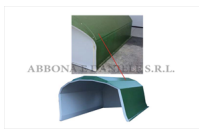

BOX VITELLI AGRIBOX 5 POSTI - COIBENTAZIONE TETTO mm.10

BOX VITELLI AGRIBOX 5 POSTI - COIBENTAZIONE TETTO mm.10

Valutazione: Nessuna valutazione

Prezzo

[Fai una domanda su questo prodotto](#)