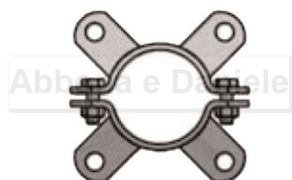

## COLLARE PER PIANTONE CK diam.76 4 DIREZIONI la coppia

COLLARE PER PIANTONE CK diam.76 4 DIREZIONI la coppia

Valutazione: Nessuna valutazione

**Prezzo**

[Fai una domanda su questo prodotto](#)