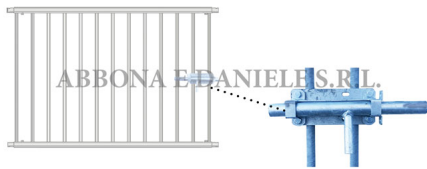

SERRATURA ADATTABILE PER BARRIERA

SERRATURA ADATTABILE PER BARRIERA

Valutazione: Nessuna valutazione

Prezzo

[Fai una domanda su questo prodotto](#)

Descrizione Serratura adattabile su barriere esistenti, si installa applicando una contropiastra fornita nel kit.