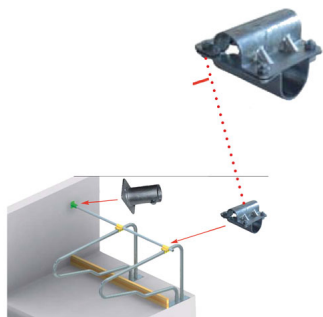

STAFFA DI FISSAZIONE TUBO EDUCATORE SU BANDIERA 49*50

STAFFA DI FISSAZIONE TUBO EDUCATORE SU BANDIERA 49*50

Valutazione: Nessuna valutazione

Prezzo

[Fai una domanda su questo prodotto](#)