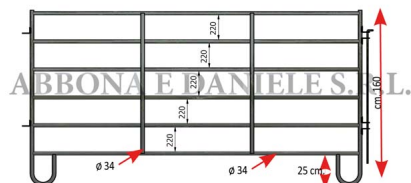

BARRIERA MOBILE ECO H.mt. 1,60 X mt. 3,0

BARRIERA MOBILE ECO H.mt. 1,60 X mt. 3,0

Valutazione: Nessuna valutazione

Prezzo

[Fai una domanda su questo prodotto](#)

Descrizione Barriera mobile in ferro zincato a caldo con tubo rotondo da 34 mm. lunga mt.3,0 Realizzato con 6 tubi orrizontali e 2 traverse verticali. Altezza della barriera cm. 160 Piedino arrotondato. Le barriere si collegano tra di loro tramite 1 asta compresa e con la possibilità di aggiungere il kit di trasformazione 50833 per collegarle tra di loro tramite una catena, consigliata se si utilizzano in terreni non regolari.