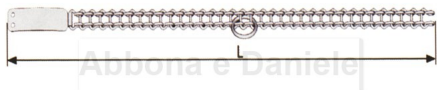

COLLARE CANE A SCALETTA IN FERRO NICHELATO cm.45 mm.2

COLLARE CANE A SCALETTA IN FERRO NICHELATO cm.45 mm.2

Valutazione: Nessuna valutazione

Prezzo

[Fai una domanda su questo prodotto](#)

Descrizione Collare per cane in ferro zincato modello a scaletta lungo cm.45

Unità nella scatola: 12