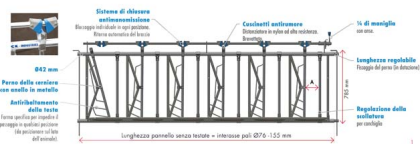

AUTOCATTURA LIBERTY VITELLI mt.4 - 8 POSTI senza porta secchio

AUTOCATTURA LIBERTY VITELLI mt.4 - 8 POSTI senza porta secchio

Valutazione: Nessuna valutazione

Prezzo

[Fai una domanda su questo prodotto](#)

Descrizione Autocattura concepita con gli stessi criteri del modello per bovini adulti: - Tubo di testata regolabile in lunghezza. - Anti passaggio testa sia nella parte bassa che alta. - Anti rumore. - Ritorno automatico del sistema di bloccaggio testa. - Potata di 4 tubi sulle testate per la fissazione su piantone o muro. - Possibilità di bloccaggio del singolo animale. Ideale per animali fino a 6 - 7 mesi con un peso di circa 220 kg. L'autocattura è disponibile senza porta secchio.